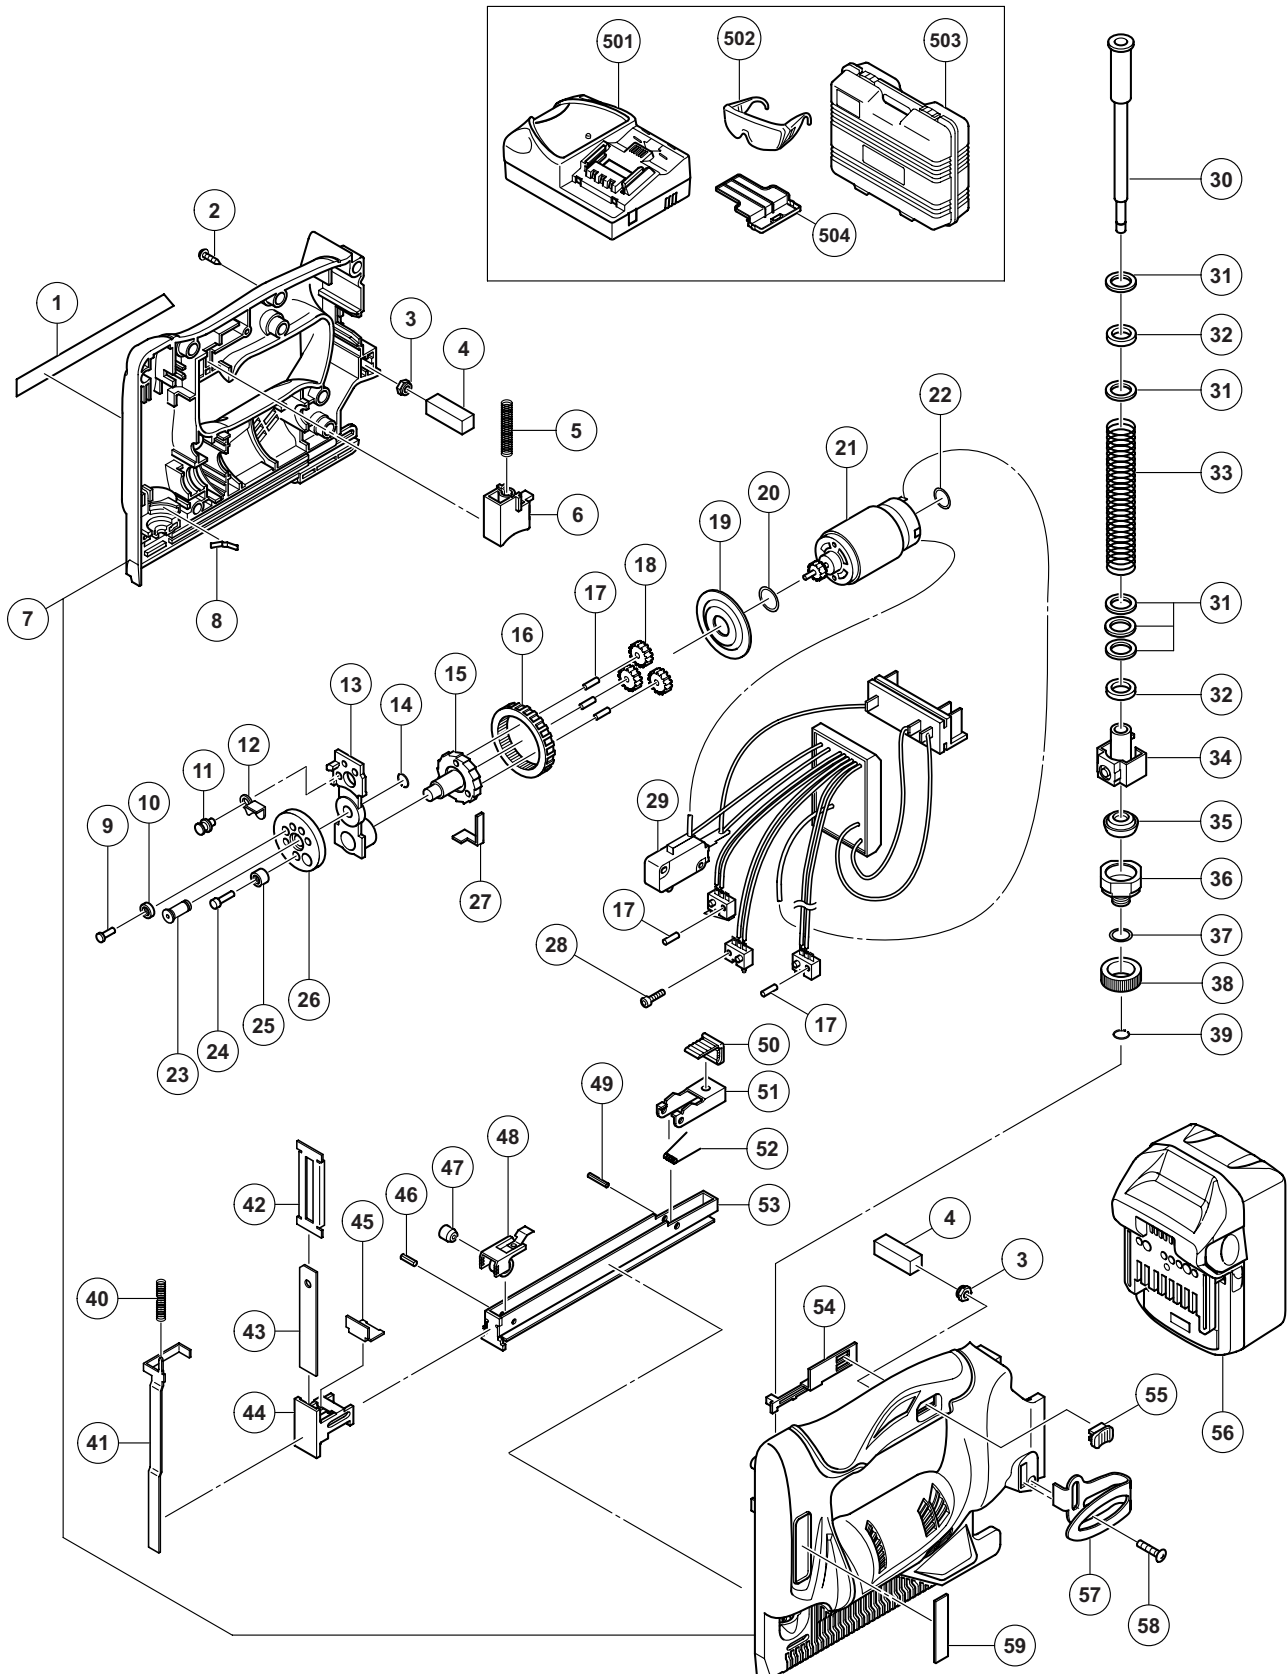

ELECTRIC TOOL PARTS LIST

CORDLESS STAPLER

2012-9-24

Model N 18DSL

(E1)

PARTS

N 18DSL

ITEM NO.	CODE NO.	DESCRIPTION	NO USED	REMARKS
1		NAME PLATE	1	
2	313-687	TAPPING SCREW (W/FLANGE) D3 X 16 (BLACK)	10	
3	327-002	LOCK NUT M4 (BLACK)	2	
4	331-186	PACKING	2	
5	332-000	SPRING (T)	1	
6	331-789	TRIGGER	1	
7	334-984	HOUSING (A).(B) SET	1	
8	331-782	ADJUSTER PLATE	1	
9	331-793	PIN (B)	1	
10	331-791	CAM ROLLER	1	
11	331-799	LEVER PIN	1	
12	331-798	SWITCH LEVER	1	
13	331-797	GEAR HOLDER	1	
14	331-993	RETAINING RING D5.4	1	
15	331-800	SECOND PINION	1	
16	331-804	RING GEAR	1	
17	331-991	NEEDLE ROLLER	5	
18	331-803	IDLE GEAR	3	
19	331-802	WASHER	1	
20	996-407	O-RING (1AP-12)	1	
21	334-985	MOTOR	1	
22	872-654	O-RING (1AP-10)	1	
23	331-796	PIN (A)	1	
24	331-794	PIN (B)	1	
25	331-792	CAM ROLLER	1	
26	331-795	FINAL GEAR	1	
27	331-801	CLUTCH (D)	1	
28	331-992	NYLOCK HEX. SOCKET HD. BOLT M3 X 8	1	
29	334-986	SWITCH	1	
30	331-785	GUIDE BAR	1	
31	331-995	SPRING WASHER D11.2	5	
32	331-787	SPRING BUMPER	2	
33	332-002	MAIN SPRING	1	
34	331-788	PLUNGER	1	
35	331-784	BUMPER	1	
36	331-783	BUMPER HOLDER	1	
37	987-105	O-RING (S-10)	1	
38	331-781	ADJUSTER	1	
39	331-994	RETAINING RING D4.4	1	
40	331-996	SPRING (P)	1	
41	331-773	PUSHING LEVER	1	
42	331-774	COVER PLATE	1	
43	331-776	DRIVER BLADE	1	
44	334-995	BLADE GUIDE (A)	1	
45	333-942	BLADE GUIDE (B)	1	
46	949-551	ROLL PIN D2.5 X 10 (10 PCS.)	1	
47	331-778	SPRING COIL	1	
48	331-997	FEEDER	1	
49	949-900	ROLL PIN D3 X 14 (10 PCS.)	1	
50	331-999	STOPPER COVER	1	